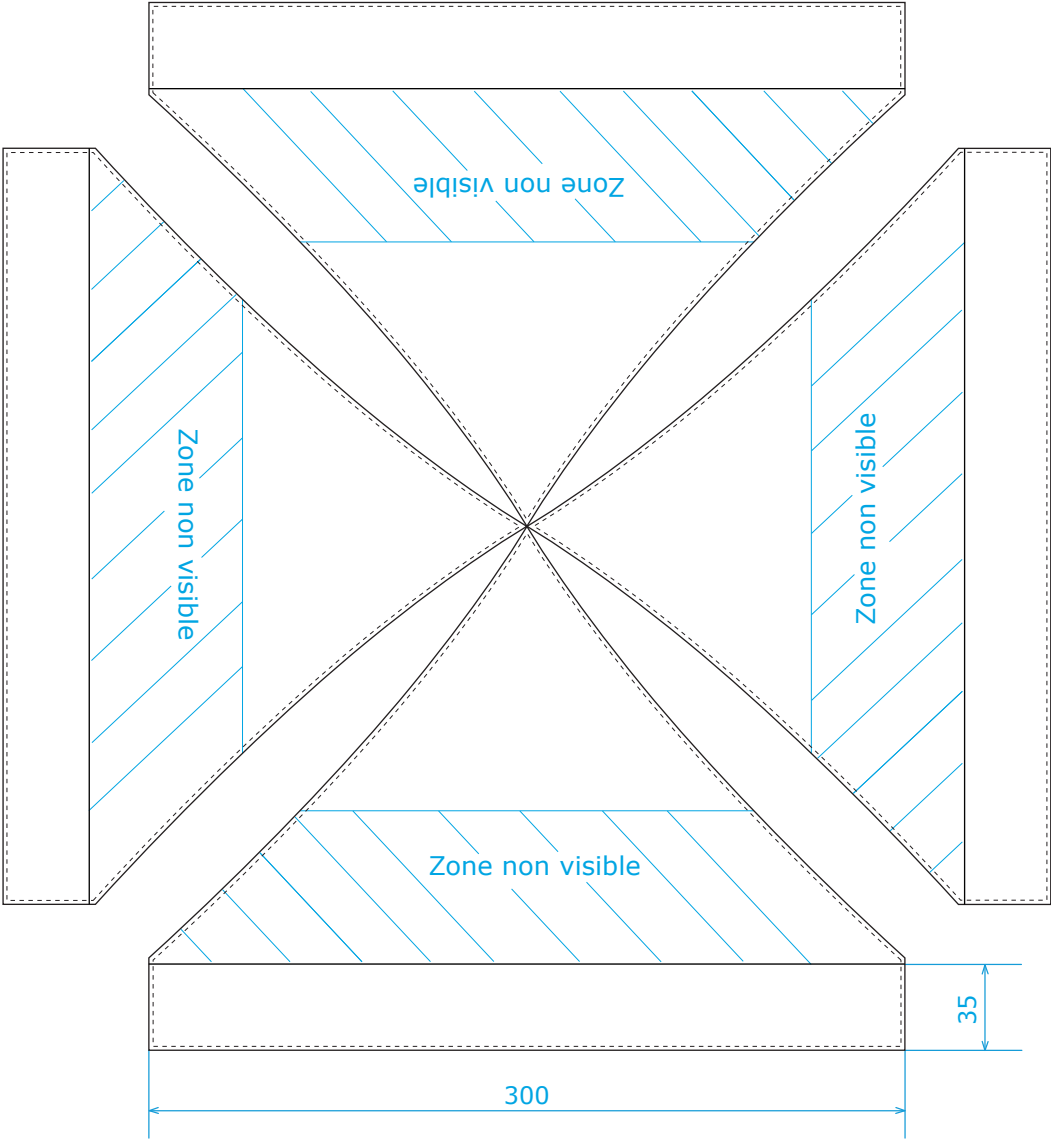

TOIT 3Mx3M

Echelle 1/30eme

Unité : centimètre

Coutures - - - - -

MUR PLEIN 3M EXTERIEUR MUR

Echelle 1/20eme

Unité : centimètre

- Velcro | Zone non imprimable 
- Jonc coulissant | Zone non imprimable 
- Fermeture éclair (4cm) | Zone non imprimable 

MUR PLEIN 3M INTERIEUR MUR

Echelle 1/20eme

Unité : centimètre

Velcro | Zone non imprimable 

Jonc coulissant | Zone non imprimable 

Fermeture éclair (4cm) | Zone non imprimable 

MUR PORTE 3M INTERIEUR MUR

Echelle 1/20eme

Unité : centimètre

- Velcro | Zone non imprimable 
- Jonc coulissant | Zone non imprimable 
- Fermeture éclair (4cm) | Zone non imprimable 

MUR PORTE 4,5M

EXTERIEUR MUR

Echelle 1/20eme

Unité : centimètre

- Velcro | Zone non imprimable 
- Jonc coulissant | Zone non imprimable 
- Fermeture éclair (4cm) | Zone non imprimable 

MUR PANORAMA 3M

EXTERIEUR MUR

Echelle 1/20eme

Unité : centimètre

- Velcro | Zone non imprimable 
- Jonc coulissant | Zone non imprimable 
- Fermeture éclair | Zone non imprimable 

MUR PANORAMA 3M INTERIEUR MUR