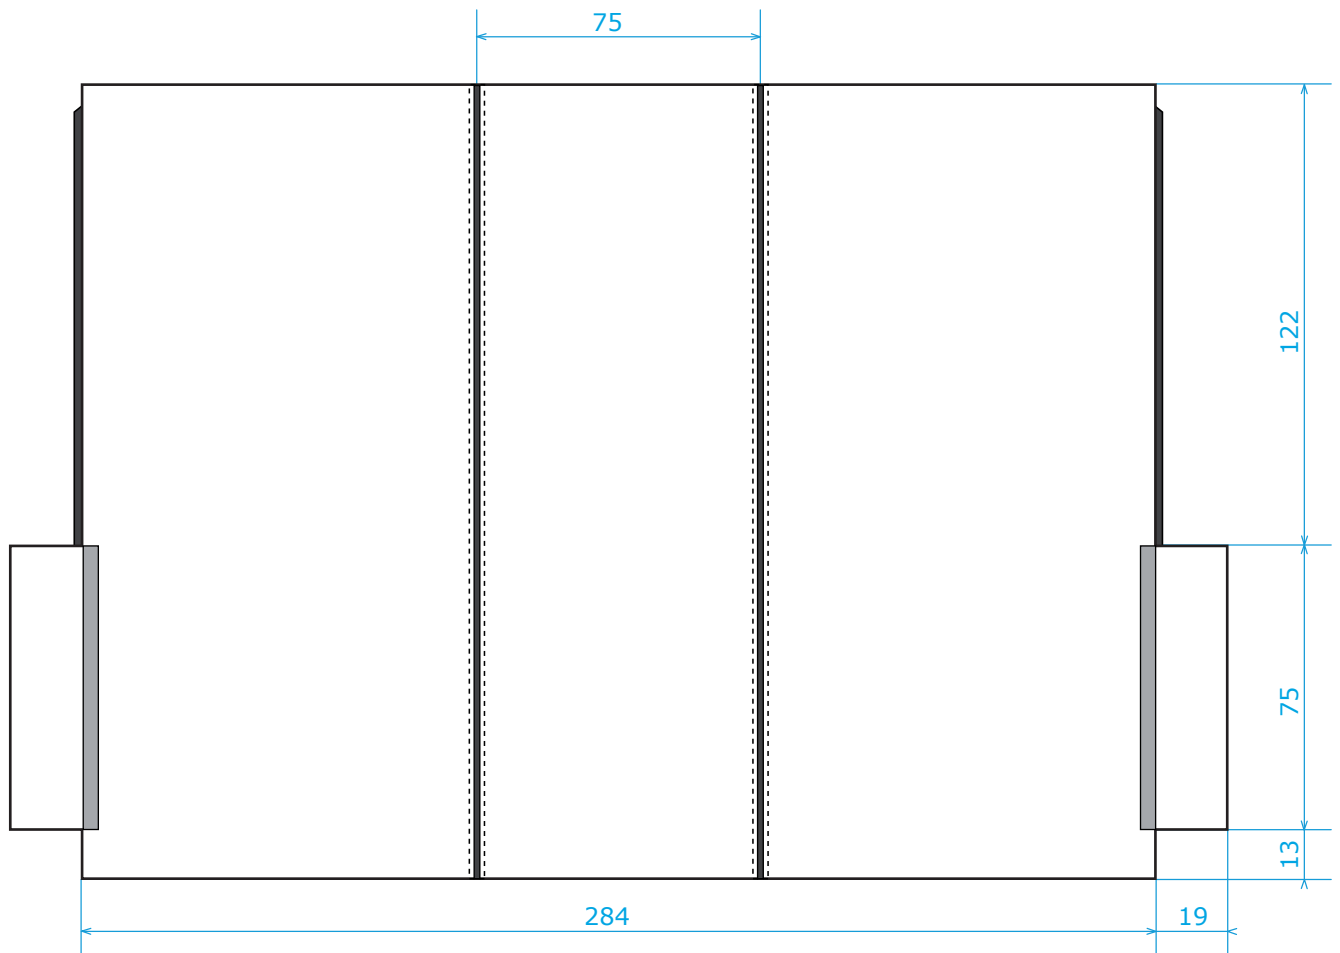

TOIT 3Mx3M

Echelle 1/30eme

Unité : centimètre

Coutures - - - - -

MUR PLEIN 3M EXTERIEUR MUR

Echelle 1/20eme

Unité : centimètre

- Velcro | Zone non imprimable 
- Jonc coulissant | Zone non imprimable 
- Fermeture éclair (4cm) | Zone non imprimable 

MUR PLEIN 3M INTERIEUR MUR

Echelle 1/20eme

Unité : centimètre

Velcro | Zone non imprimable 

Jonc coulissant | Zone non imprimable 

Fermeture éclair (4cm) | Zone non imprimable 

MUR PORTE 3M INTERIEUR MUR

Echelle 1/20eme

Unité : centimètre

- Velcro | Zone non imprimable 
- Jonc coulissant | Zone non imprimable 
- Fermeture éclair (4cm) | Zone non imprimable 

MUR PORTE 4,5M

EXTERIEUR MUR

Echelle 1/20eme

Unité : centimètre

- Velcro | Zone non imprimable 
- Jonc coulissant | Zone non imprimable 
- Fermeture éclair (4cm) | Zone non imprimable 

Echelle 1/20eme

Unité : centimètre

- Velcro | Zone non imprimable 
- Jonc coulissant | Zone non imprimable 
- Fermeture éclair (4cm) | Zone non imprimable 

MUR DEMI 3M XP

Echelle 1/20eme

Unité : centimètre