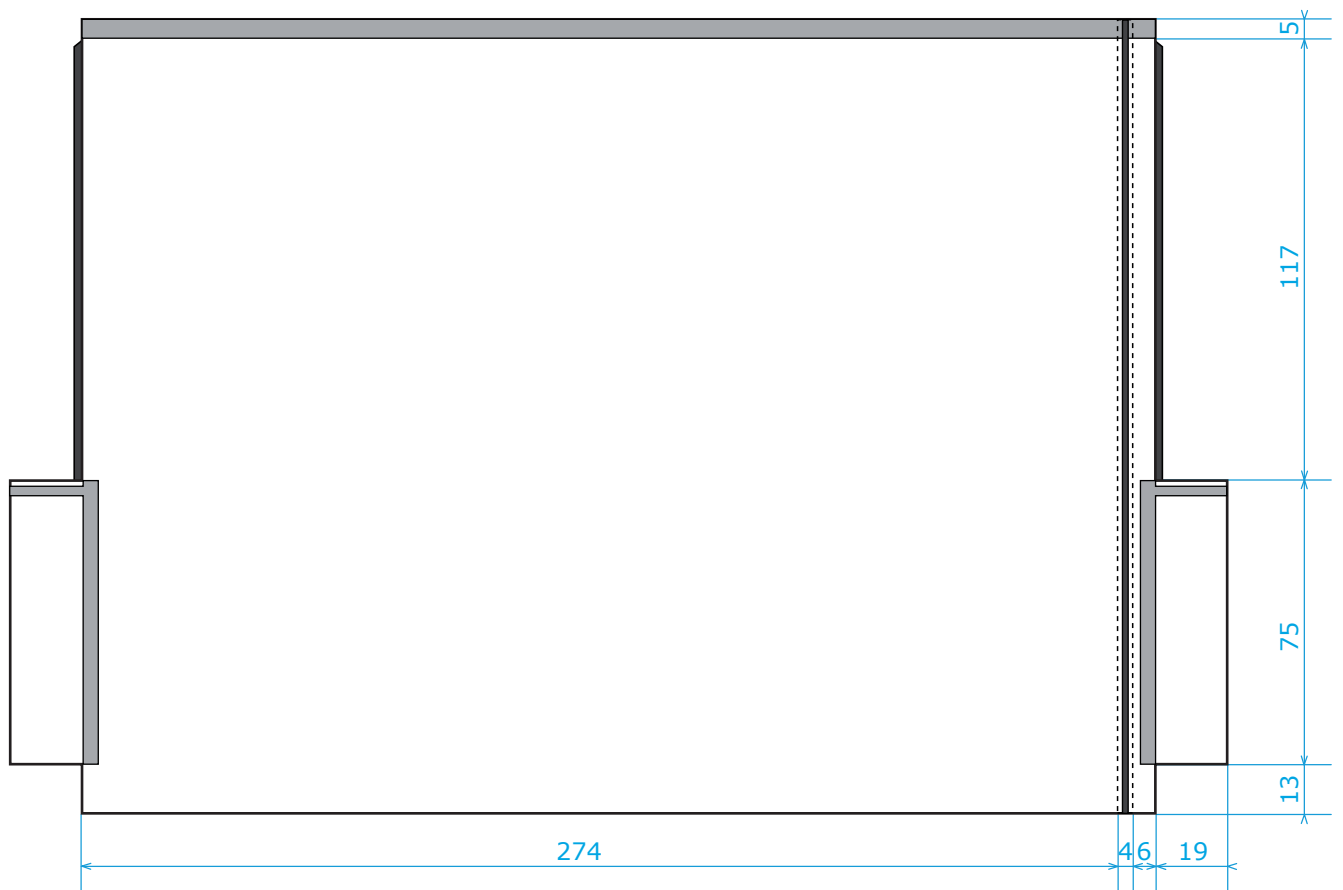

TOIT 3Mx3M

Echelle 1/30eme

Unité : centimètre

Coutures - - - - -

MUR PLEIN 3M EXTERIEUR MUR

Echelle 1/20eme

Unité : centimètre

- Velcro | Zone non imprimable 
- Jonc coulissant | Zone non imprimable 
- Fermeture éclair (4cm) | Zone non imprimable 

MUR PLEIN 3M INTERIEUR MUR

Echelle 1/20eme

Unité : centimètre

Velcro | Zone non imprimable 

Jonc coulissant | Zone non imprimable 

Fermeture éclair (4cm) | Zone non imprimable 

MUR PORTE 3M INTERIEUR MUR

Echelle 1/20eme

Unité : centimètre

- Velcro | Zone non imprimable 
- Jonc coulissant | Zone non imprimable 
- Fermeture éclair (4cm) | Zone non imprimable 

MUR PORTE 4,5M

EXTERIEUR MUR

Echelle 1/20eme

Unité : centimètre

- Velcro | Zone non imprimable 
- Jonc coulissant | Zone non imprimable 
- Fermeture éclair (4cm) | Zone non imprimable 

Echelle 1/20eme

Unité : centimètre

- Velcro | Zone non imprimable 
- Jonc coulissant | Zone non imprimable 
- Fermeture éclair (4cm) | Zone non imprimable 

MUR DEMI 3M XP

Echelle 1/20eme

Unité : centimètre