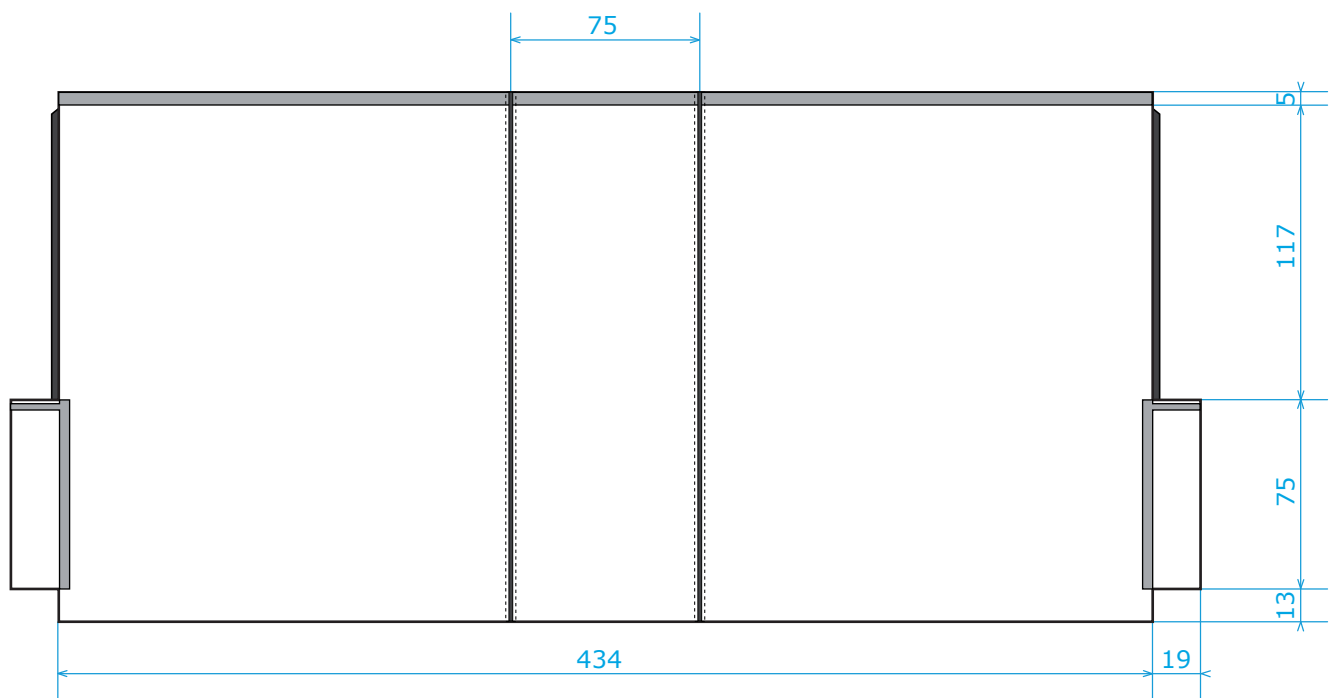

TOIT 3Mx3M

Echelle 1/30eme

Unité : centimètre

Coutures - - - - -

MUR PLEIN 3M EXTERIEUR MUR

Echelle 1/20eme

Unité : centimètre

- Velcro | Zone non imprimable 
- Jonc coulissant | Zone non imprimable 
- Fermeture éclair (4cm) | Zone non imprimable 

MUR PLEIN 3M INTERIEUR MUR

Echelle 1/20eme

Unité : centimètre

Velcro | Zone non imprimable 

Jonc coulissant | Zone non imprimable 

Fermeture éclair (4cm) | Zone non imprimable 

MUR PORTE 3M INTERIEUR MUR

Echelle 1/20eme

Unité : centimètre

- Velcro | Zone non imprimable 
- Jonc coulissant | Zone non imprimable 
- Fermeture éclair (4cm) | Zone non imprimable 

MUR PORTE 4,5M

EXTERIEUR MUR

Echelle 1/20eme

Unité : centimètre

- Velcro | Zone non imprimable 
- Jonc coulissant | Zone non imprimable 
- Fermeture éclair (4cm) | Zone non imprimable 

MUR PANORAMA 3M

EXTERIEUR MUR

Echelle 1/20eme

Unité : centimètre

- Velcro | Zone non imprimable 
- Jonc coulissant | Zone non imprimable 
- Fermeture éclair | Zone non imprimable 

MUR PANORAMA 3M INTERIEUR MUR