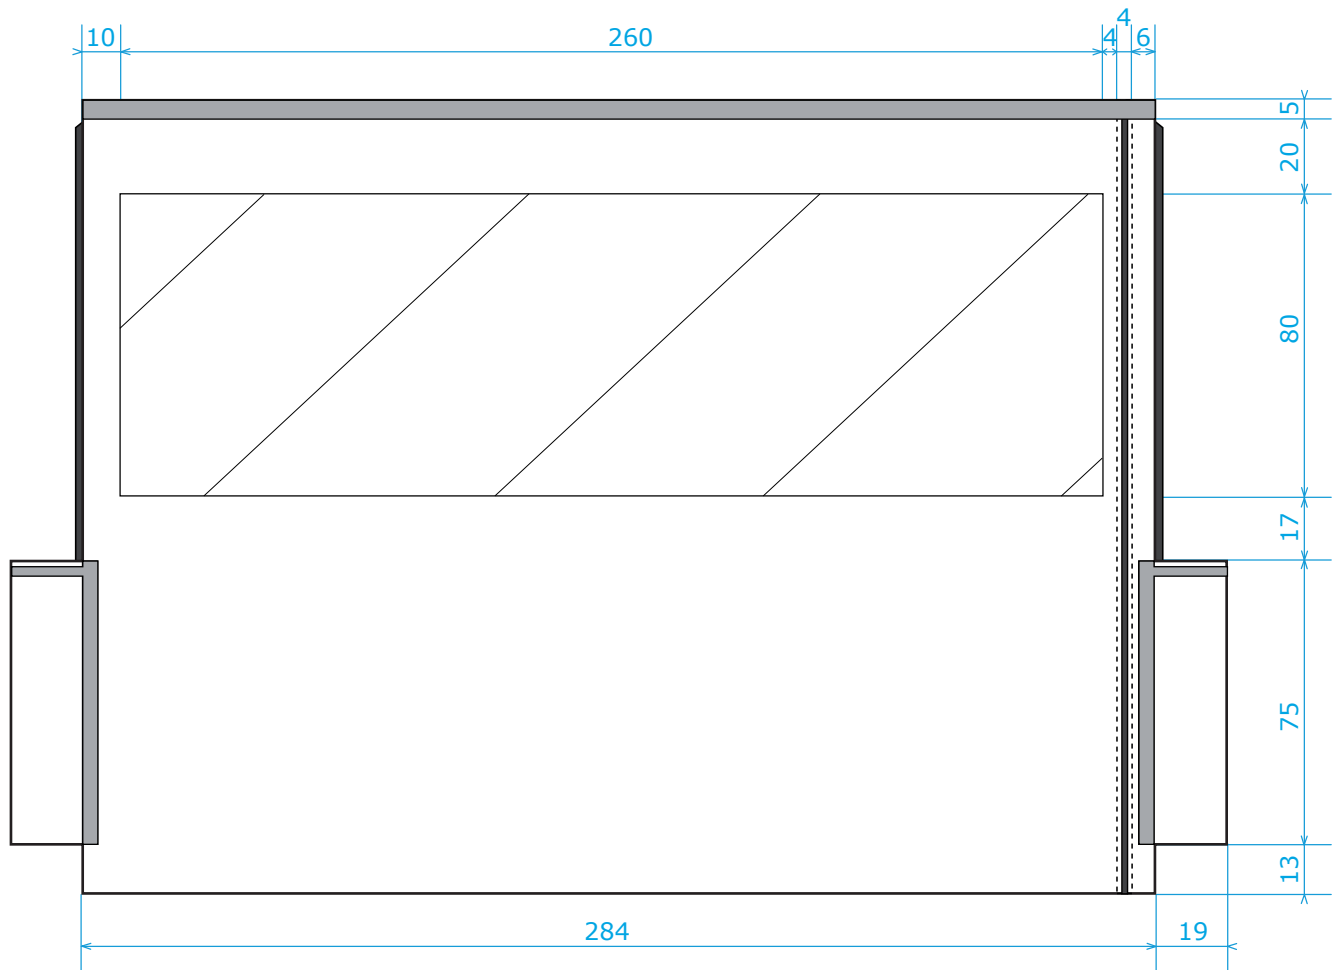

MUR PLEIN 3M INTERIEUR MUR

Echelle 1/20eme

Unité : centimètre

Velcro | Zone non imprimable 

Jonc coulissant | Zone non imprimable 

Fermeture éclair (4cm) | Zone non imprimable 

MUR PORTE 3M INTERIEUR MUR

Echelle 1/20eme

Unité : centimètre

- Velcro | Zone non imprimable 
- Jonc coulissant | Zone non imprimable 
- Fermeture éclair (4cm) | Zone non imprimable 

MUR PORTE 4,5M

EXTERIEUR MUR

Echelle 1/20eme

Unité : centimètre

- Velcro | Zone non imprimable 
- Jonc coulissant | Zone non imprimable 
- Fermeture éclair (4cm) | Zone non imprimable 

MUR PANORAMA 3M

EXTERIEUR MUR

Echelle 1/20eme

Unité : centimètre

- Velcro | Zone non imprimable 
- Jonc coulissant | Zone non imprimable 
- Fermeture éclair | Zone non imprimable 

MUR PANORAMA 3M INTERIEUR MUR

Echelle 1/20eme

Unité : centimètre

- Velcro | Zone non imprimable 
- Jonc coulissant | Zone non imprimable 
- Fermeture éclair (4cm) | Zone non imprimable 

MUR DEMI 3M XP

Echelle 1/20eme

Unité : centimètre