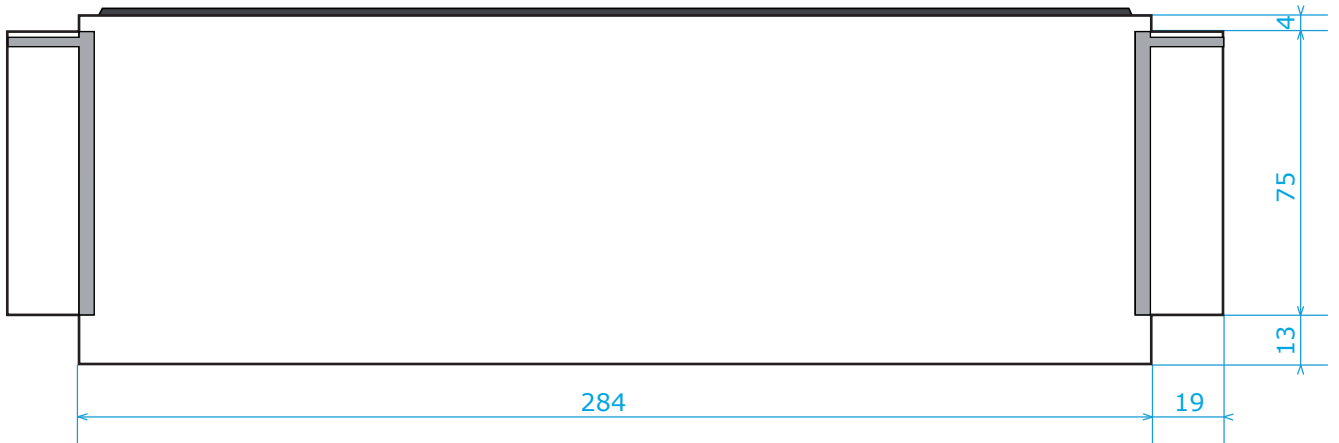

MUR DEMI 3M XP

Echelle 1/20eme

Unité : centimètre

Velcro | Zone non imprimable

Jonc coulissant | Zone non imprimable

Fermeture éclair | Zone non imprimable

EXTERIEUR