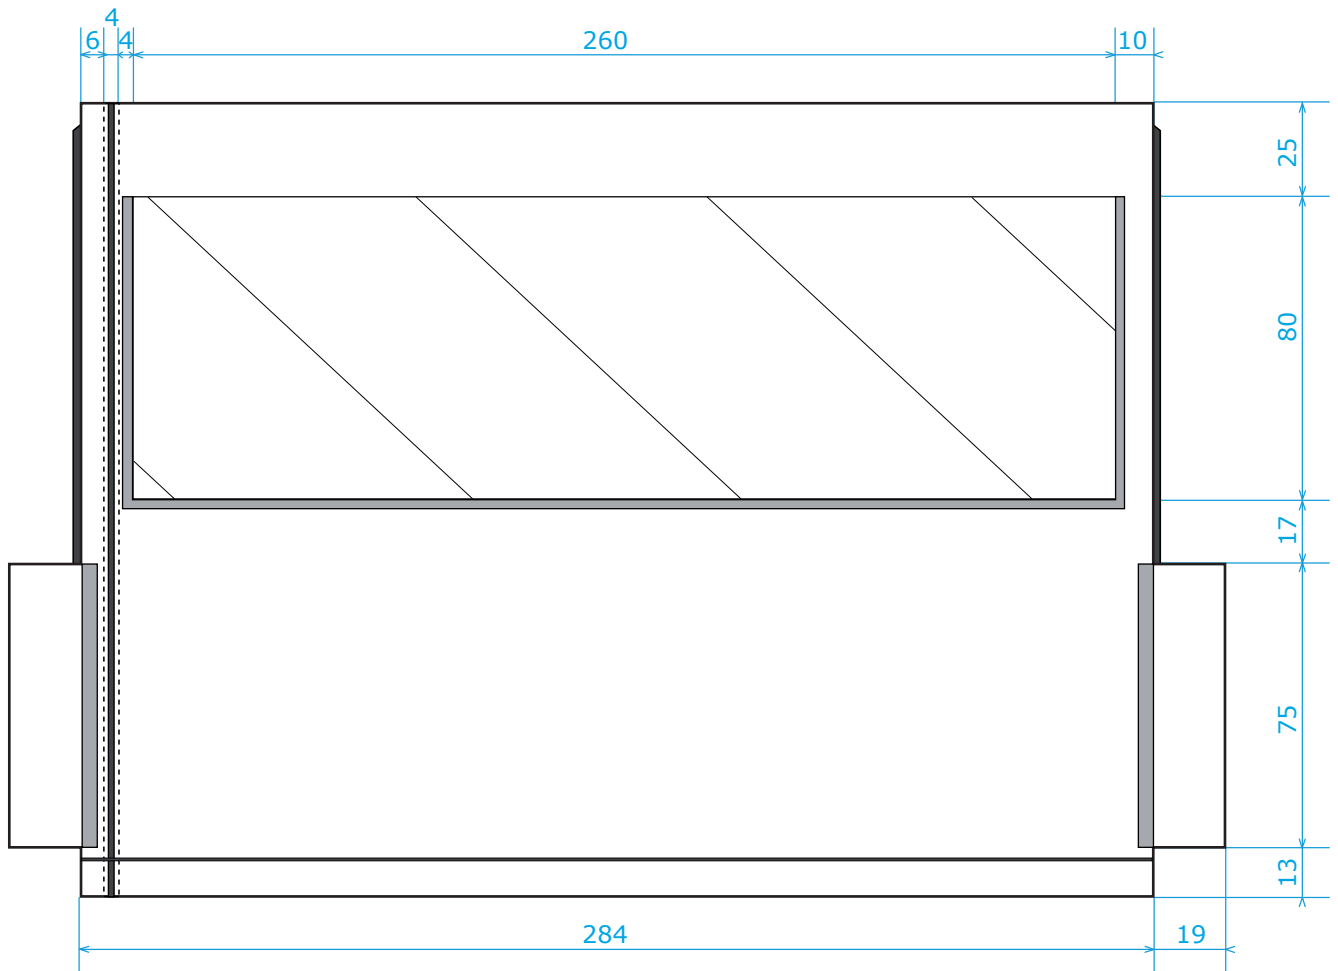

Unité : centimètre

- Velcro | Zone non imprimable 
- Jonc coulissant | Zone non imprimable 
- Fermeture éclair (4cm) | Zone non imprimable 

MUR PORTE 4,5M

EXTERIEUR MUR

Echelle 1/20eme

Unité : centimètre

- Velcro | Zone non imprimable 
- Jonc coulissant | Zone non imprimable 
- Fermeture éclair (4cm) | Zone non imprimable 

MUR PANORAMA 3M

EXTERIEUR MUR

Echelle 1/20eme

Unité : centimètre

- Velcro | Zone non imprimable 
- Jonc coulissant | Zone non imprimable 
- Fermeture éclair | Zone non imprimable 

MUR PANORAMA 3M INTERIEUR MUR

Echelle 1/20eme

Unité : centimètre

- Velcro | Zone non imprimable 
- Jonc coulissant | Zone non imprimable 
- Fermeture éclair (4cm) | Zone non imprimable 

MUR DEMI 3M XP

Echelle 1/20eme

Unité : centimètre